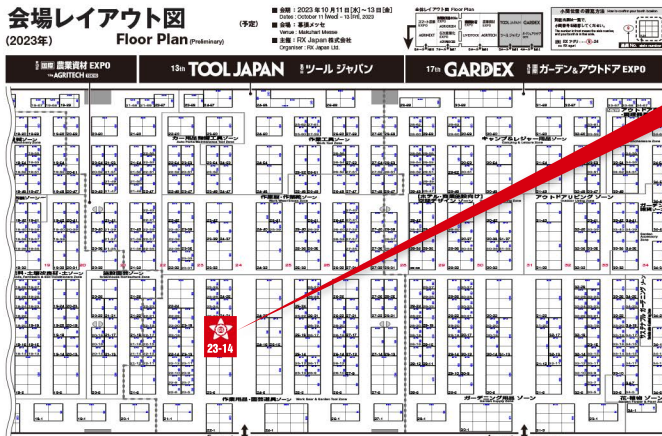

TOOL JAPAN 2023

日本最大級！プロツール & DIY の総合展 in TOKYO
INT'L HARDWARE & TOOLS EXPO TOKYO
 11th - 13th, October

5 ホール出入口

5 ホール

BOOTH NO.: 23-14

10/11 水 10:00-17:00
 10/12 木 10:00-17:00
 10/13 土 10:00-17:00

Wednesday, Oct 11th, 10:00-17:00
 Thursday, Oct 12th, 10:00-17:00
 Friday, Oct 13th, 10:00-17:00

Address:

Makuhari Messe, 2-1 Nakase, Mihama-Ku, Chiba, 261-0023, Japan
 幕張メッセ 千葉県千葉市美浜区中瀬 2-1

Headquarters